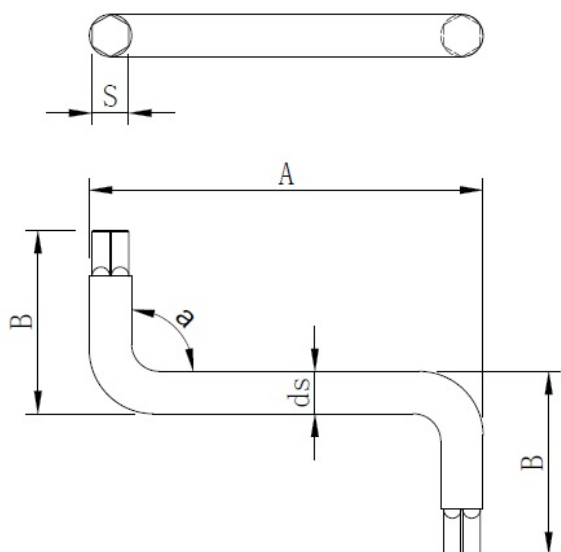

PRODUCT SHEET

Description:

Insex Key, 4mm, Z-Shaped, Unhardened Steel, Bright Zinc Pl.

Item number:

12.06.036-0

Units	Box	Carton	HS Code	Barcode
Pcs.	1	2000	7318290090	
				5704866022347

A	43.0	± 1.0
B	20.0	± 1.0
ds	4.48	$^{+0.05}_{-0.1}$
S	4.0	$^{+0.05}_{-0.1}$
a	90°	$^{+10^{\circ}}_{-0^{\circ}}$